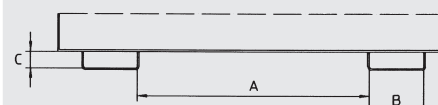

EXPO met wielen

EXPO met deksel

EXPO 150-275: Uitermate geschikt voor inzet onder machines vanwege de lage kiepwand van 455 mm hoogte

EXPO met deksel

	inhoud ca. (m ³)	maten (LxBxH) (mm)	draagkracht (kg)	gewicht (kg) gelakt / verz.
EXPO 150	0,15	960 x 640 x 540	750	70 / 76
EXPO 225	0,225	960 x 925 x 540	750	78 / 84
EXPO 275	0,275	960 x 1210 x 540	750	86 / 93
EXPO 300	0,30	1260 x 770 x 835	750	112 / 121
EXPO 600	0,60	1260 x 1070 x 835	1000	131 / 141
EXPO 900	0,90	1260 x 1570 x 835	1000	165 / 178
EXPO 1200	1,20	1720 x 1070 x 1095	1500	200 / 215
EXPO 1700	1,70	1720 x 1570 x 1095	1500	240 / 258
EXPO 2100	2,10	1720 x 1870 x 1095	1500	265 / 285

Inrijdkoker-binnenmaten (mm)			
	A	B	C
EXPO 150-275	170	200	80
EXPO 300	300	200	80
EXPO 600-2100	600	200	80

Afwerking:

RAL 2000

RAL 3000

RAL 5012

RAL 6011

RAL 7005

vuurverzinkt