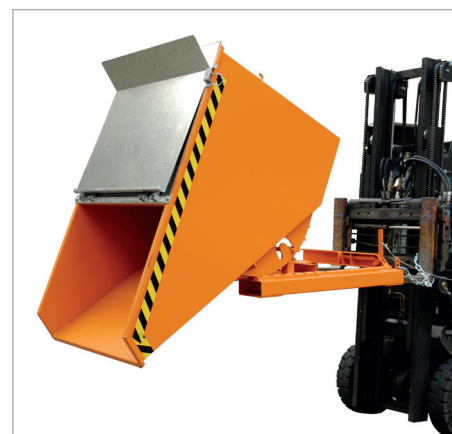

KIEPCONTAINER TYPE EXPO®

De compacte kieper met afrolstelsel

- gunstig lastzwaartepunt
- kiepen op elke hoogte met trekkoord vanaf bestuurderstoel
- plaatstaal met rondom randprofiel
- stabiel basisframe met inrijdkokers
- beveiligd tegen onbedoeld afglijden en kiepen
- achterafmontage van wielen mogelijk

Opties

- EXPO 150-275: 2 zwenk- en 2 draagwielen van polyamide Ø 100 mm, waarvan één zwenkwiel met vergrendeling - bouwhoogte 125 mm
- EXPO 300-2100: 2 zwenk- en 2 draagwielen van polyamide Ø 180 mm, waarvan één zwenkwiel met vergrendeling - bouwhoogte 225 mm
- verzinkt deksel, 2-zijdig te openen
- olie- en waterdicht
- aanhangerinrichting met dissel

EXPO met wielen

EXPO met deksel

EXPO 150-275: Uitermate geschikt voor inzet onder machines vanwege de lage kiepwand van 455 mm hoogte

EXPO met deksel

	inhoud ca. (m ³)	maten (LxBxH) (mm)	draagkracht (kg)	gewicht (kg) gelakt / verz.
EXPO 150	0,15	960 x 640 x 540	750	70 / 76
EXPO 225	0,225	960 x 925 x 540	750	78 / 84
EXPO 275	0,275	960 x 1210 x 540	750	86 / 93
EXPO 300	0,30	1260 x 770 x 835	750	112 / 121
EXPO 600	0,60	1260 x 1070 x 835	1000	131 / 141
EXPO 900	0,90	1260 x 1570 x 835	1000	165 / 178
EXPO 1200	1,20	1720 x 1070 x 1095	1500	200 / 215
EXPO 1700	1,70	1720 x 1570 x 1095	1500	240 / 258
EXPO 2100	2,10	1720 x 1870 x 1095	1500	265 / 285