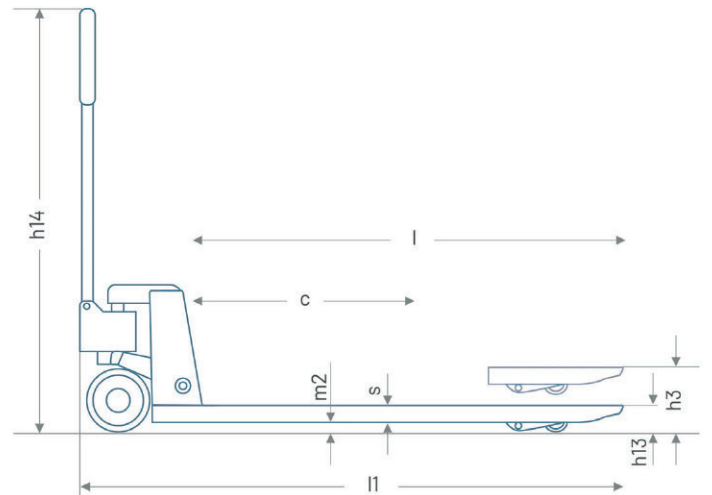

HPT-COMFORT

Handpalletwagen

2500 kg
hefvermogen

Polyurethaan
wiel materiaal

Geschikt voor
europallets

PLUS- EN MINPUNTEN

✓ PLUSPUNTEN:

- Dankzij de standaardvorkafmetingen is de pompwagen breed inzetbaar.
- Bij uitstek geschikt om meerdere keren per dag pallets te verplaatsen.
- Het integraal pomphuis en de ergonomische handgreep zorgen voor extra bedieningscomfort.

− MINPUNT:

- Zowel heffen als rijden is handmatig.

SPECIFICATIES

| | | |
|--------------------------------|------------|---------|
| Vorklengte | l | 1150 mm |
| Maximale hefhoogte | h3 | 200 mm |
| Lastzwaartepunt | c | 600 mm |
| Hoogte | h14 | 1200 mm |
| Lengte | l1 | 1500 mm |
| Bodemvrijheid | m2 | 37 mm |
| Minimale hefhoogte | h13 | 85 mm |
| Breedte over vorken | b5 | 540 mm |
| Vorkbreedte | e | 160 mm |
| Afstand tussen vorken | | 220 mm |
| Gangpadbreedte met europallets | Ast | 1743 mm |
| Draaicirkel | Wa | 1275 mm |