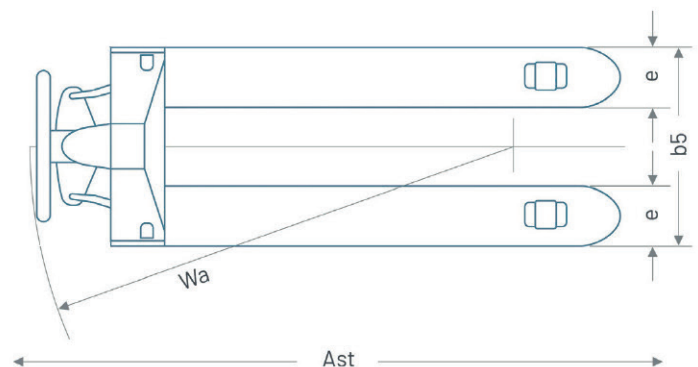

HPT-COMFORT

Handpalletwagen

2500 kg
hefvermogen

Polyurethaan
wiel materiaal

Geschikt voor
europallets

PLUS- EN MINPUNTEN

✓ PLUSPUNTEN:

- Dankzij de standaardvorkafmetingen is de pompwagen breed inzetbaar.
- Bij uitstek geschikt om meerdere keren per dag pallets te verplaatsen.
- Het integraal pomphuis en de ergonomische handgreep zorgen voor extra bedieningscomfort.

− MINPUNT:

- Zowel heffen als rijden is handmatig.

SPECIFICATIES

| | | |
|--------------------------------|------------|---------|
| Vorklengte | l | 1150 mm |
| Maximale hefhoogte | h3 | 200 mm |
| Lastzwaartepunt | c | 600 mm |
| Hoogte | h14 | 1200 mm |
| Lengte | l1 | 1500 mm |
| Bodemvrijheid | m2 | 37 mm |
| Minimale hefhoogte | h13 | 85 mm |
| Breedte over vorken | b5 | 540 mm |
| Vorkbreedte | e | 160 mm |
| Afstand tussen vorken | | 220 mm |
| Gangpadbreedte met europallets | Ast | 1743 mm |
| Draaicirkel | Wa | 1275 mm |